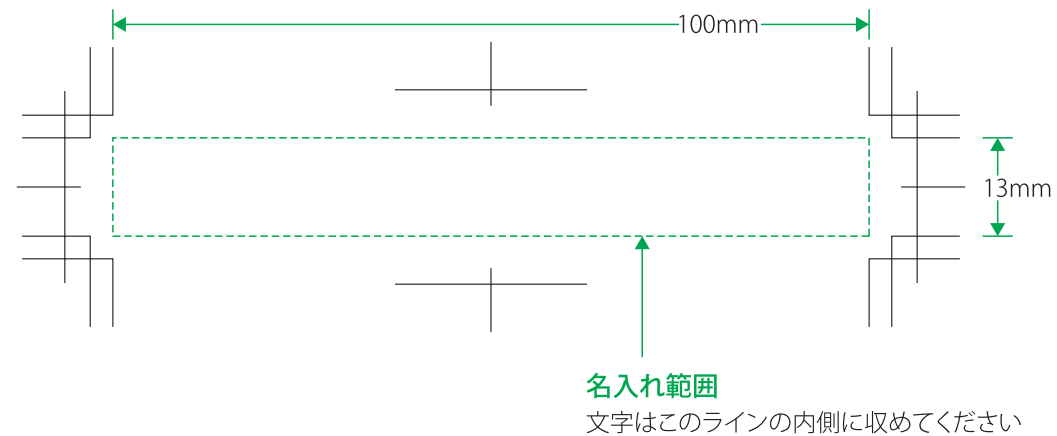

NZ-501_エコグリーン (大)

(名入れ印刷寸法: H13×W100mm以内)

データ入稿について

- アプリケーションはillustratorをご使用ください。 ●バージョンはCS4まで対応可能です。
- デザインは必ずデザインレイヤーで作成してください。レイヤーの統合はしないでください。
- フォントは全てアウトライン化をしてください。
- フォントにもよりますが、小さい文字は潰れる可能性がありますので、ご注意ください。
- 網掛け・グラデーションには対応しておりませんので、予めご了承ください。
- 完成見本・確認用データ (JPG・PDF等) の添付をお願いします。