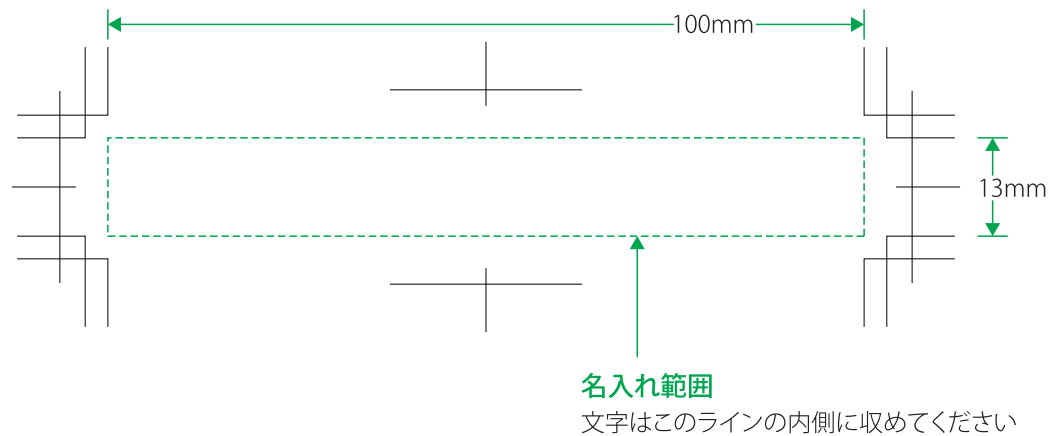

## NZ-502\_エコブラウン (大)

(名入れ印刷寸法: H13×W100mm以内)