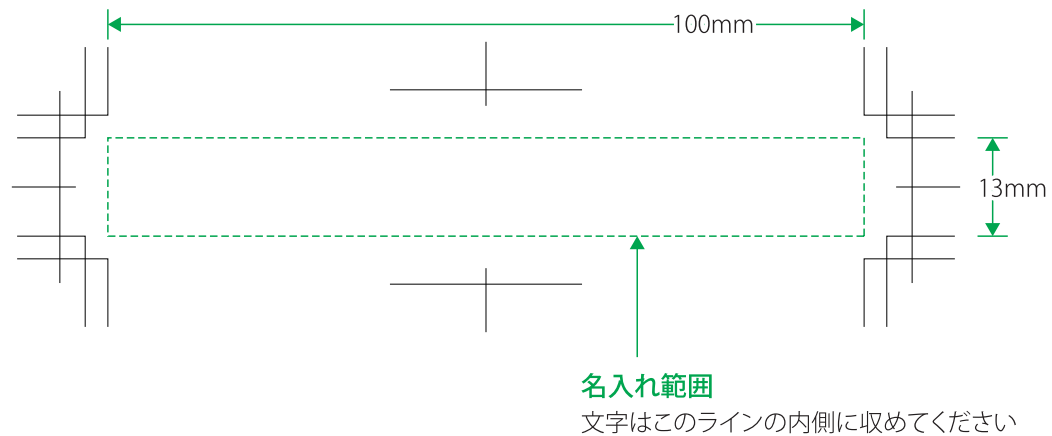

NZ-112_シンプルデイズ (六曜なし)

(名入れ印刷寸法: H13×W100mm以内)

データ入稿について

- アプリケーションはillustratorをご使用ください。 ●バージョンはCS4まで対応可能です。
- デザインは必ずデザインレイヤーで作成してください。レイヤーの統合はしないでください。
- フォントは全てアウトライン化をしてください。
- フォントにもよりますが、小さい文字は潰れる可能性がありますので、ご注意ください。
- 網掛け・グラデーションには対応しておりませんので、予めご了承ください。
- 完成見本・確認用データ (JPG・PDF等) の添付をお願いします。