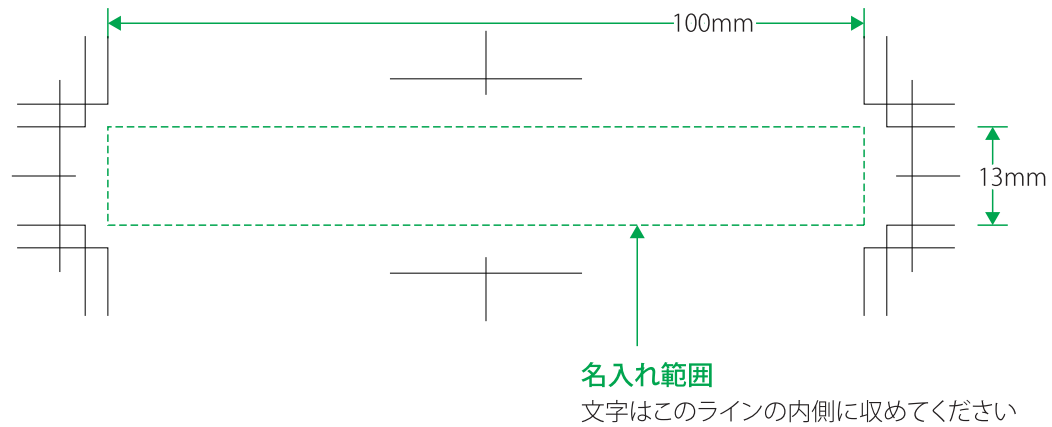

## GT-203\_ネイビーインデックス

(名入れ印刷寸法: H13×W100mm以内)