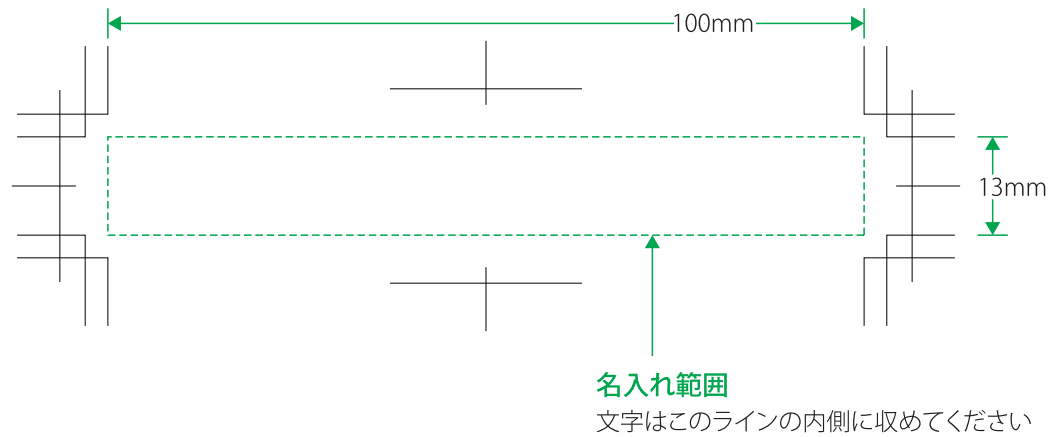

NZ-702_季節の植物

(名入れ印刷寸法: H13×W100mm以内)

データ入稿について

- アプリケーションはillustratorをご使用ください。 ●バージョンはCS4まで対応可能です。
- デザインは必ずデザインレイヤーで作成してください。レイヤーの統合はしないでください。
- フォントは全てアウトライン化をしてください。
- フォントにもよりますが、小さい文字は潰れる可能性がありますので、ご注意ください。
- 網掛け・グラデーションには対応しておりませんので、予めご了承ください。
- 完成見本・確認用データ (JPG・PDF等) の添付をお願いします。